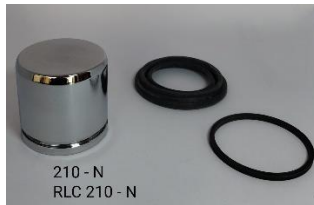

Ford F700 (88-89), F800 (87-89), FT900 (85-86), LN700 (84-90), LN800 (84-85), LT800 (84) 7809 D236, Rueda Delantera

PISTONES PARA CALIPER

RLC420-N

Diámetro Ext. **56.95 mm**
Altura **54.00 mm**

Ford Mondeo (02-05)
7789 D910, Rueda
Delantera